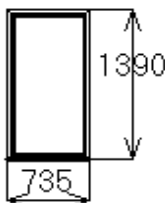

OK-002	1390	735	1.02	35

Профиль: КВЕ AD (90701 +)
Цвет профиля: Белый
Остекление: СПД 4-10-4-10-4: Стеклопакет двухкамерный 32 мм
Подставочный профиль: 142