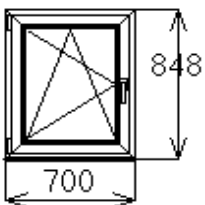

OK-007	848	700	0.59	50

Профиль: КВЕ AD (90701 + 817)
Цвет профиля: Белый
Остекление: СПД 4-10-4-10-4: Стеклопакет двухкамерный 32 мм
Подставочный профиль: 142
Фурнитура: Winkhaus Pro Pilot
Комплектация:
WNAU: Микровентиляция: Стандартная (через верхн угол) - 1 комп
Ручка оконная K-S 1003 T32, Белая - 1 комп