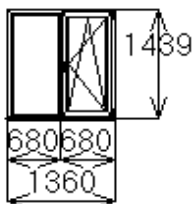

OK-008	1439	1360	1.96	113

Профиль: КВЕ AD (90701 + 817)
Цвет профиля: Белый
Остекление: СПД 4-10-4-10-4: Стеклопакет двухкамерный 32 мм
Подставочный профиль: 142
Фурнитура: Winkhaus Pro Pilot
Комплектация:
WNAU: Микровентиляция: Стандартная (через верхн угол) - 1 комп
Ручка оконная K-S 1003 T32, Белая - 1 комп