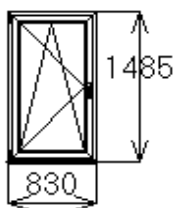

OK-010	1485	830	1.23	85

Профиль: КВЕ AD (90701 + 817)
Цвет профиля: Белый
Остекление: СПД 4-10-4-10-4: Стеклопакет двухкамерный 32 мм
Подставочный профиль: 142
Фурнитура: Winkhaus Pro Pilot
Комплектация:
WNAU: Микровентиляция: Стандартная (через верхн угол) - 1 комп
Ручка оконная K-S 1003 T32, Белая - 1 комп