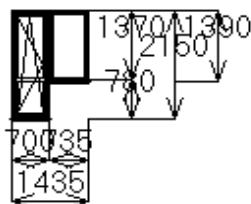

DB-004	2150	1435	2.53	147

Профиль: КВЕ AD (90701 + 817)
Цвет профиля: Белый
Остекление: СПД 4-10-4-10-4: Стеклопакет двухкамерный 32 мм
Подставочный профиль: 142
Фурнитура: Winkhaus Pro Pilot
Комплектация:
WNAU: Микровентиляция: Стандартная (через верхн угол) - 1 комп
Ручка оконная K-S 1003 T32, Белая - 1 комп