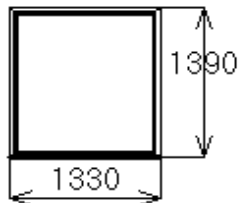

ЧП "Белфаско"

220075 г. Минск, пр-т Партизанский 178-506, 017 345-80-09, 8029-645-48-49, 345-80-07

ГОТОВЫЕ ОКНА СО СКИДКОЙ 50%

Эскиз изделия	Позиция	Размеры, мм		Площ. кв.м	за шт
		Выс.	Шир.		

OK-001	1390	1330	1.85	57
--------	------	------	------	----