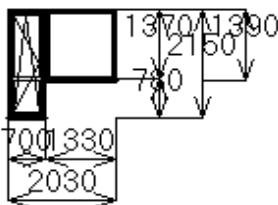

DB-003	2150	2030	3.35	172

Профиль: КВЕ AD (90701 + 817)
Цвет профиля: Белый
Остекление: СПД 4-10-4-10-4: Стеклопакет двухкамерный 32 мм
Подставочный профиль: 142
Фурнитура: Winkhaus Pro Pilot
Комплектация:
WNAU: Микровентиляция: Стандартная (через верхн угол) - 1 комп
Ручка оконная K-S 1003 T32, Белая - 1 комп