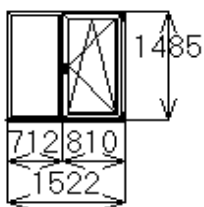

OK-009	1485	1522	2.26	125

Профиль: КВЕ AD (90701 + 817)
Цвет профиля: Белый
Остекление: СПД 4-10-4-10-4: Стеклопакет двухкамерный 32 мм
Подставочный профиль: 142
Фурнитура: Winkhaus Pro Pilot
Комплектация:
WNAU: Микровентиляция: Стандартная (через верхн угол) - 1 комп
Ручка оконная K-S 1003 T32, Белая - 1 комп