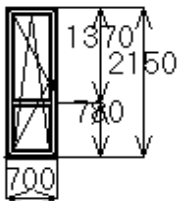

DB-005	2150	700	1.5	106

Профиль: КВЕ AD (90701 + 817)
Цвет профиля: Белый
Остекление: СПД 4-10-4-10-4: Стеклопакет двухкамерный 32 мм
Подставочный профиль: 142
Фурнитура: Winkhaus Pro Pilot
Комплектация:
WNAU: Микровентиляция: Стандартная (через верхн угол) - 1 комп
Ручка оконная K-S 1003 T32, Белая - 1 комп