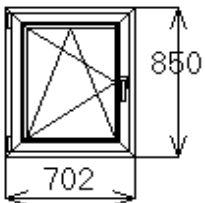

ЧП "Белфаско"

220075 г. Минск, пр-т Партизанский 178-506, 017 345-80-09, 8029-645-48-49, 345-80-07

ГОТОВЫЕ ОКНА СО СКИДКОЙ 50%

Эскиз изделия	Позиция	Размеры, мм		Площ. кв.м	Цена за шт
		Выс.	Шир.		
	ОК-001	1390	1330	1.85	64
	Профиль: КВЕ 70 (3390.07 +) Цвет профиля: Белый Остекление: СПД 4-10-4-10-4: Стеклопакет двухкамерный 32 мм Подставочный профиль: 342				
	ОК-002	1390	735	1.02	41
	Профиль: КВЕ 70 (3390.07 +) Цвет профиля: Белый Остекление: СПД 4-10-4-10-4: Стеклопакет двухкамерный 32 мм Подставочный профиль: 342				
	ДБ-003	2147	2032	3.36	199
	Профиль: КВЕ 70 (3390.07 + 3395.67) Цвет профиля: Белый Остекление: СПД 4-10-4-10-4: Стеклопакет двухкамерный 32 мм Подставочный профиль: 342 Фурнитура: Winkhaus Pro Pilot Комплектация: WNAU: Микровентиляция: Стандартная (через верхн угол) - 1 комп Ручка оконная K-S 1003 T32, Белая - 1 комп				
	ДБ-004	2147	1437	2.53	172
	Профиль: КВЕ 70 (3390.07 + 3395.67) Цвет профиля: Белый Остекление: СПД 4-10-4-10-4: Стеклопакет двухкамерный 32 мм Подставочный профиль: 342 Фурнитура: Winkhaus Pro Pilot Комплектация: WNAU: Микровентиляция: Стандартная (через верхн угол) - 1 комп Ручка оконная K-S 1003 T32, Белая - 1 комп				
	ДБ-005	2147	702	1.51	122
	Профиль: КВЕ 70 (3390.07 + 3395.67) Цвет профиля: Белый Остекление: СПД 4-10-4-10-4: Стеклопакет двухкамерный 32 мм Фурнитура: Winkhaus Pro Pilot Комплектация: WNAU: Микровентиляция: Стандартная (через верхн угол) - 1 комп Ручка оконная K-S 1003 T32, Белая - 1 комп				
	ОК-006	1441	702	1.01	85
	Профиль: КВЕ 70 (3390.07 + 3395.67) Цвет профиля: Белый Остекление: СПД 4-10-4-10-4: Стеклопакет двухкамерный 32 мм Фурнитура: Winkhaus Pro Pilot Комплектация: WNAU: Микровентиляция: Стандартная (через верхн угол) - 1 комп Ручка оконная K-S 1003 T32, Белая - 1 комп				