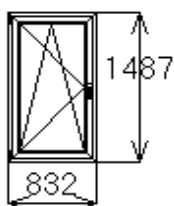

OK-010	1487	832	1.24	95

Профиль: КВЕ 70 (3390.07 + 3395.67)
Цвет профиля: Белый
Остекление: СПД 4-10-4-10-4: Стеклопакет двухкамерный 32 мм
Фурнитура: Winkhaus Pro Pilot
Комплектация:
WNAU: Микровентиляция: Стандартная (через верхн угол) - 1 комп
Ручка оконная K-S 1003 T32, Белая - 1 комп